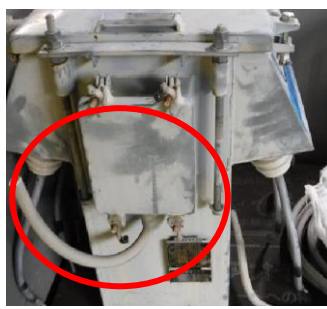

【良くない返送事例】