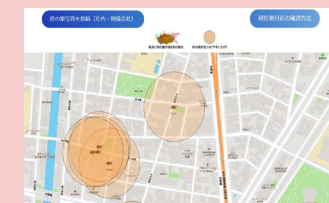

キャンペーンへの参加方法および謝礼

Step 1

キャンペーン参加

<右記の2次元コードよりアクセス>

【愛知・三重県限定】鳥の巣みまわりキャンペーン2025

https://powergrid.chuden.co.jp/torinosu_cp/

Step 2

みまわり

<「鳥の巣発見のヒント」を参考に周囲の電柱をみまわり>

✓「鳥の巣発見のヒント」には、過去に鳥の巣が作成された場所が表示してあります。

✓過去に鳥の巣が作成された場所の近くは、鳥の巣が見つかりやすいエリアです。

Step 3

写真投稿

<入力内容>

✓鳥の巣発見住所、電柱番号、通報者氏名、通報者電話番号、通報者メールアドレス、電柱札写真、全体写真、鳥の巣拡大写真

◆投稿いただきたい鳥の巣写真例