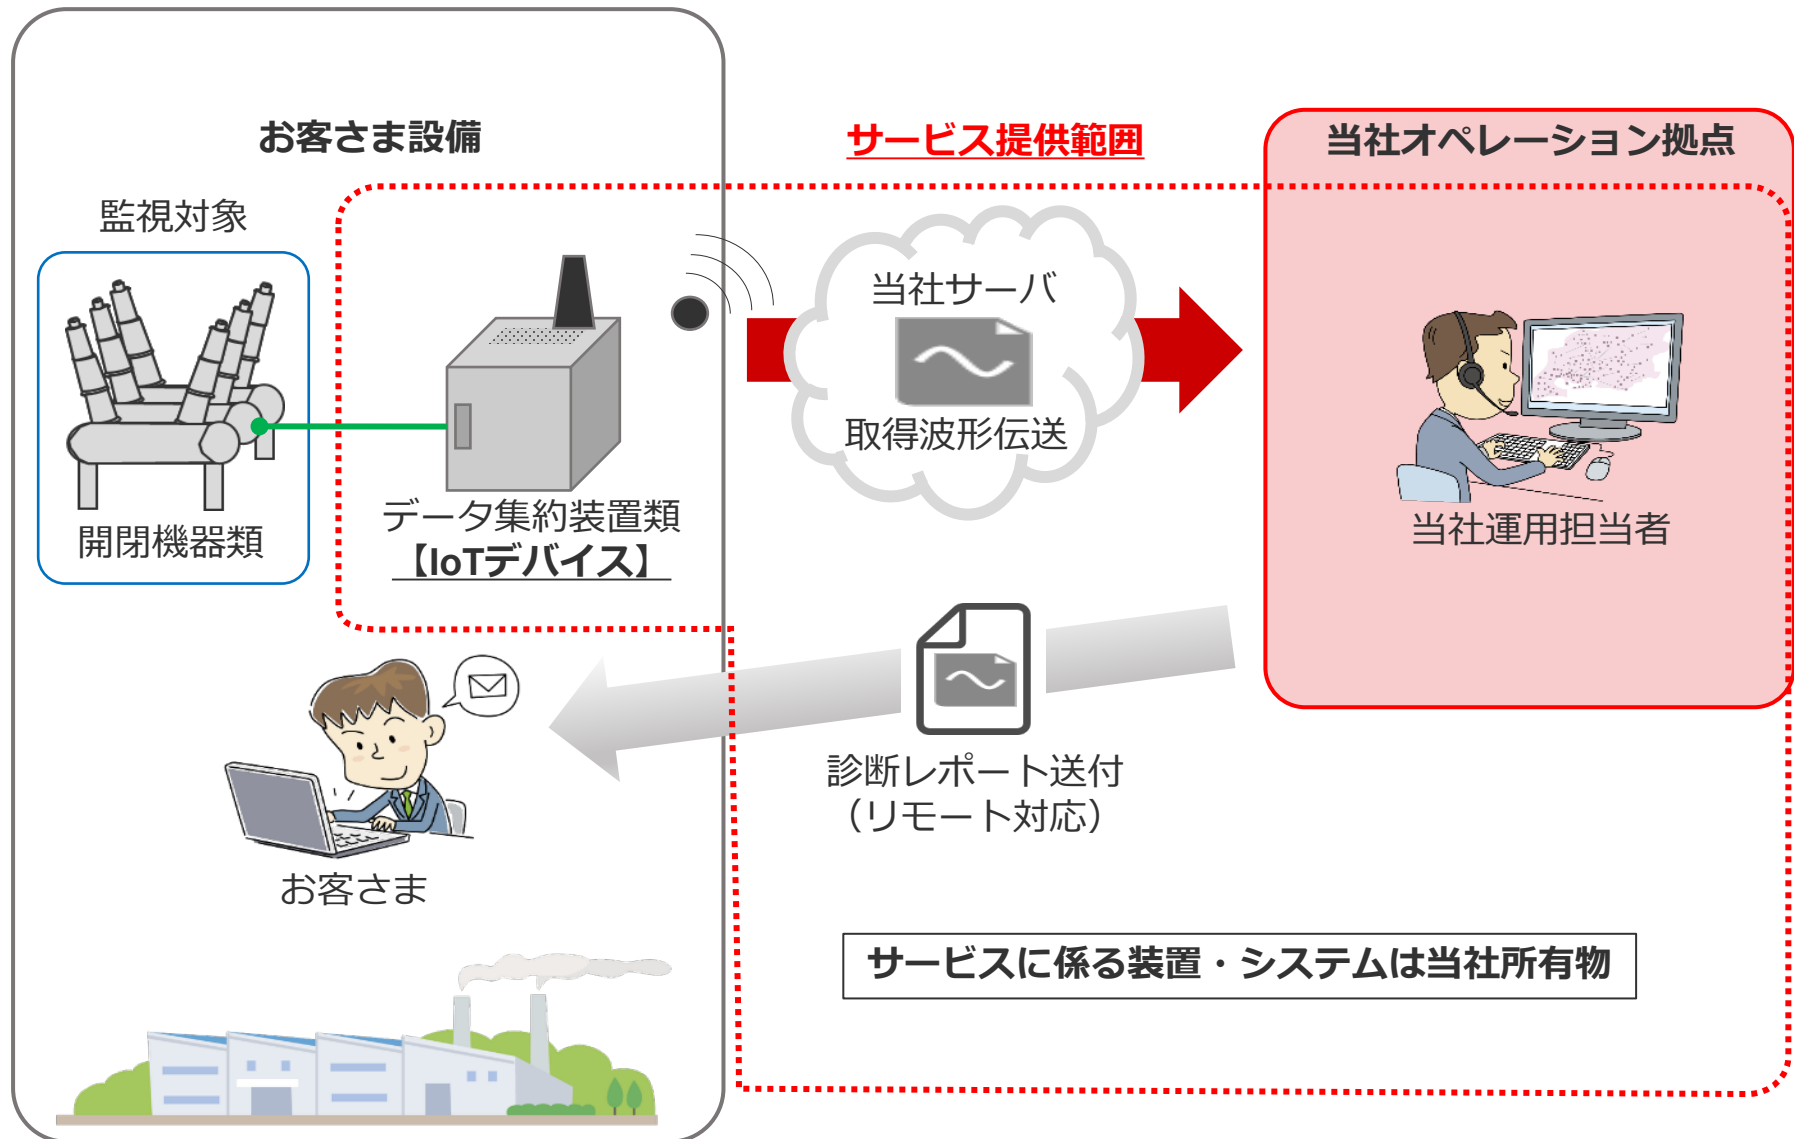

「&Conoteセンシング」サービス概要

「&Conoteセンシング」 サービス全体像

「&Conoteセンシング」 サービス提供の流れ

(参考) 「&Conote」 サービス一覧

詳細は、ホームページをご参照ください。

[&Conote \(アンドコノテ : お客さまの電気設備に関する技術サポートサービス\) \(chuden.co.jp\)](http://chuden.co.jp)