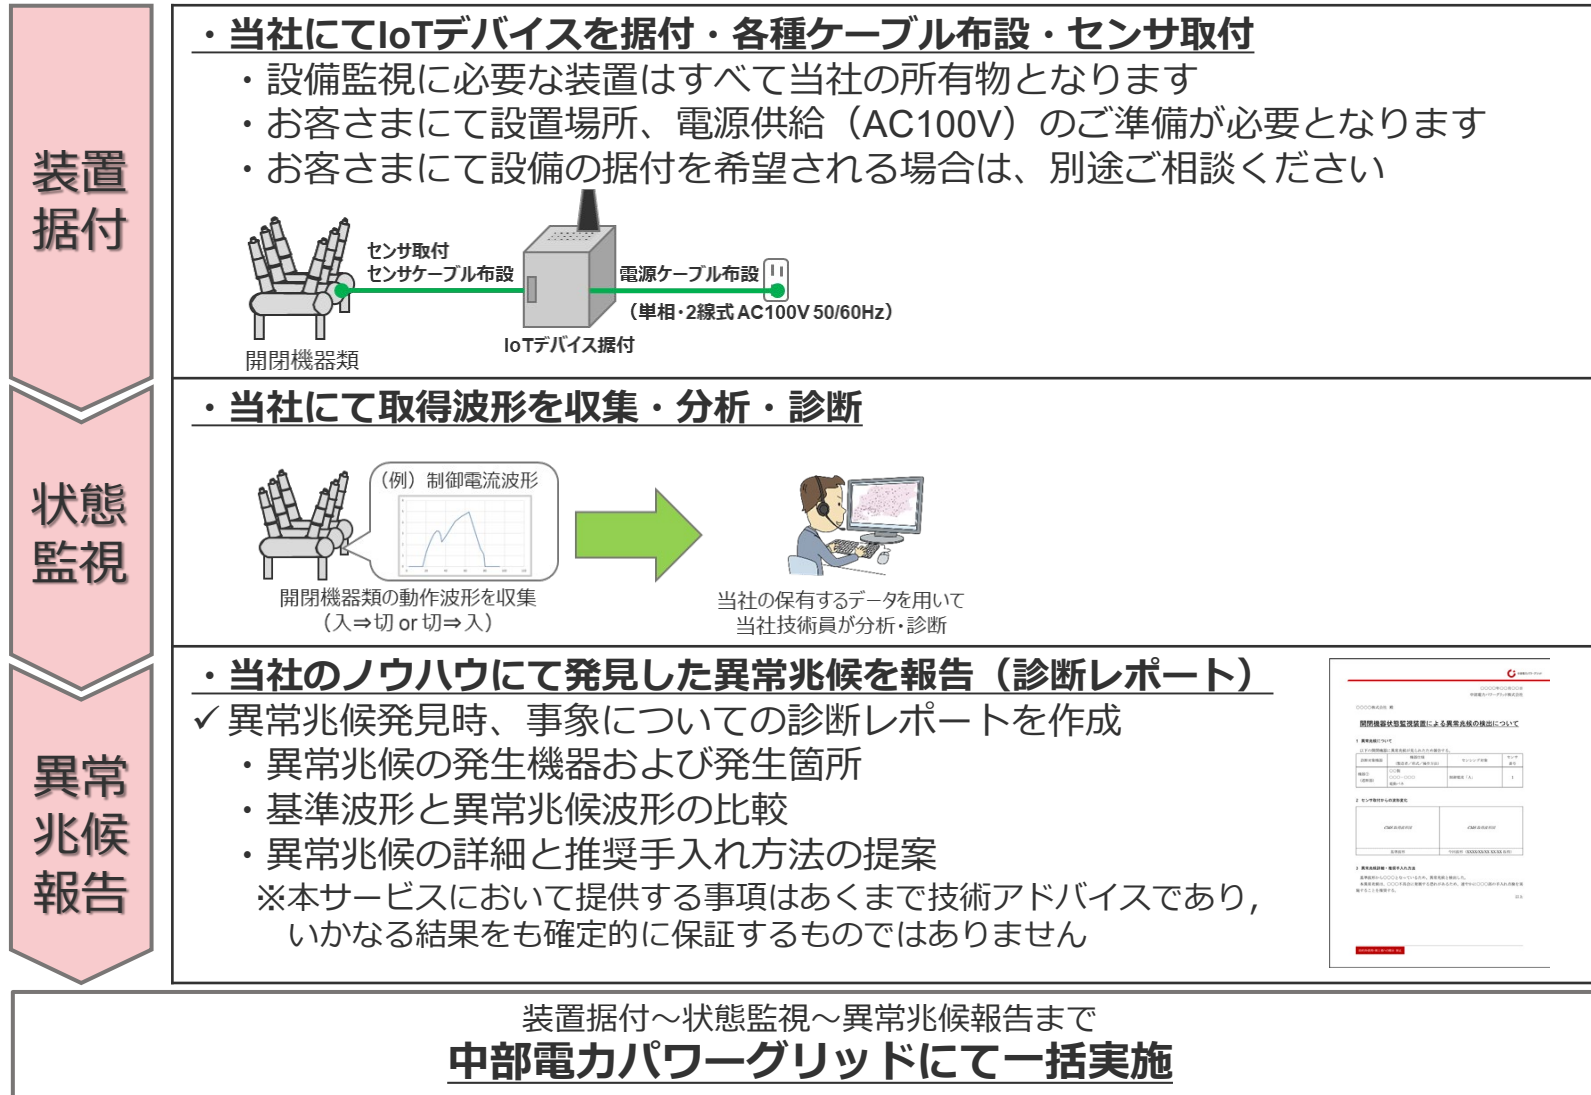

「&Conoteセンシング」サービス概要

「&Conoteセンシング」 サービス全体像

「&Conoteセンシング」 サービス提供の流れ

(参考) 「&Conote」 サービス一覧

詳細は、ホームページをご参照ください。

[&Conote \(アンドコノテ : お客さまの電気設備に関する技術サポートサービス\) \(chuden.co.jp\)](http://chuden.co.jp)