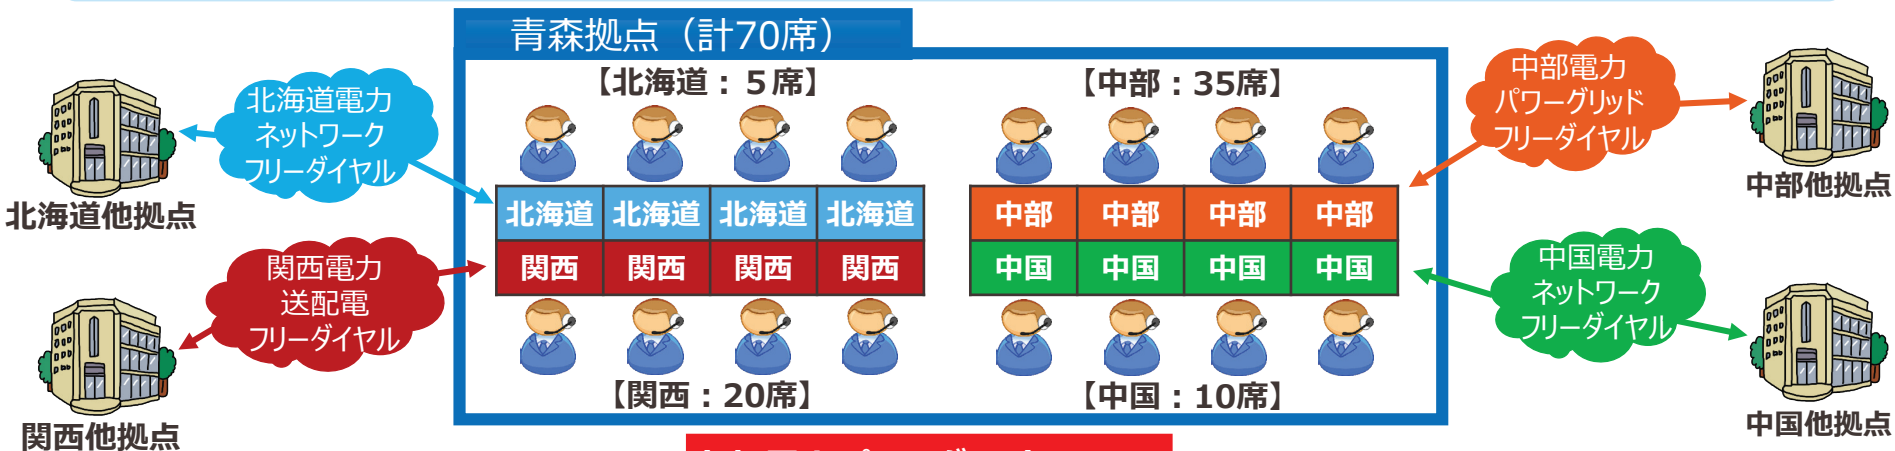

# 青森カダルコンタクトセンターの概要

所在地：青森県青森市長島二丁目25番3号 ニッセイ青森センタービル6階

## <通常時の運用>

- 各社は青森拠点を含め複数拠点で電話受付業務を実施している。
- 青森拠点においては、**4社が同一フロアで運用しており、通常時には各社毎の電話受付業務を実施している。**

中部電力パワーグリッドエリアで  
大規模停電が発生

## <非常時の運用>

- 非常時には**青森拠点のオペレーターは被災会社の電話受付応援を実施**する。
- 応援会社は自社分の電話受付を**青森拠点以外のコールセンター（他拠点）**で対応する。